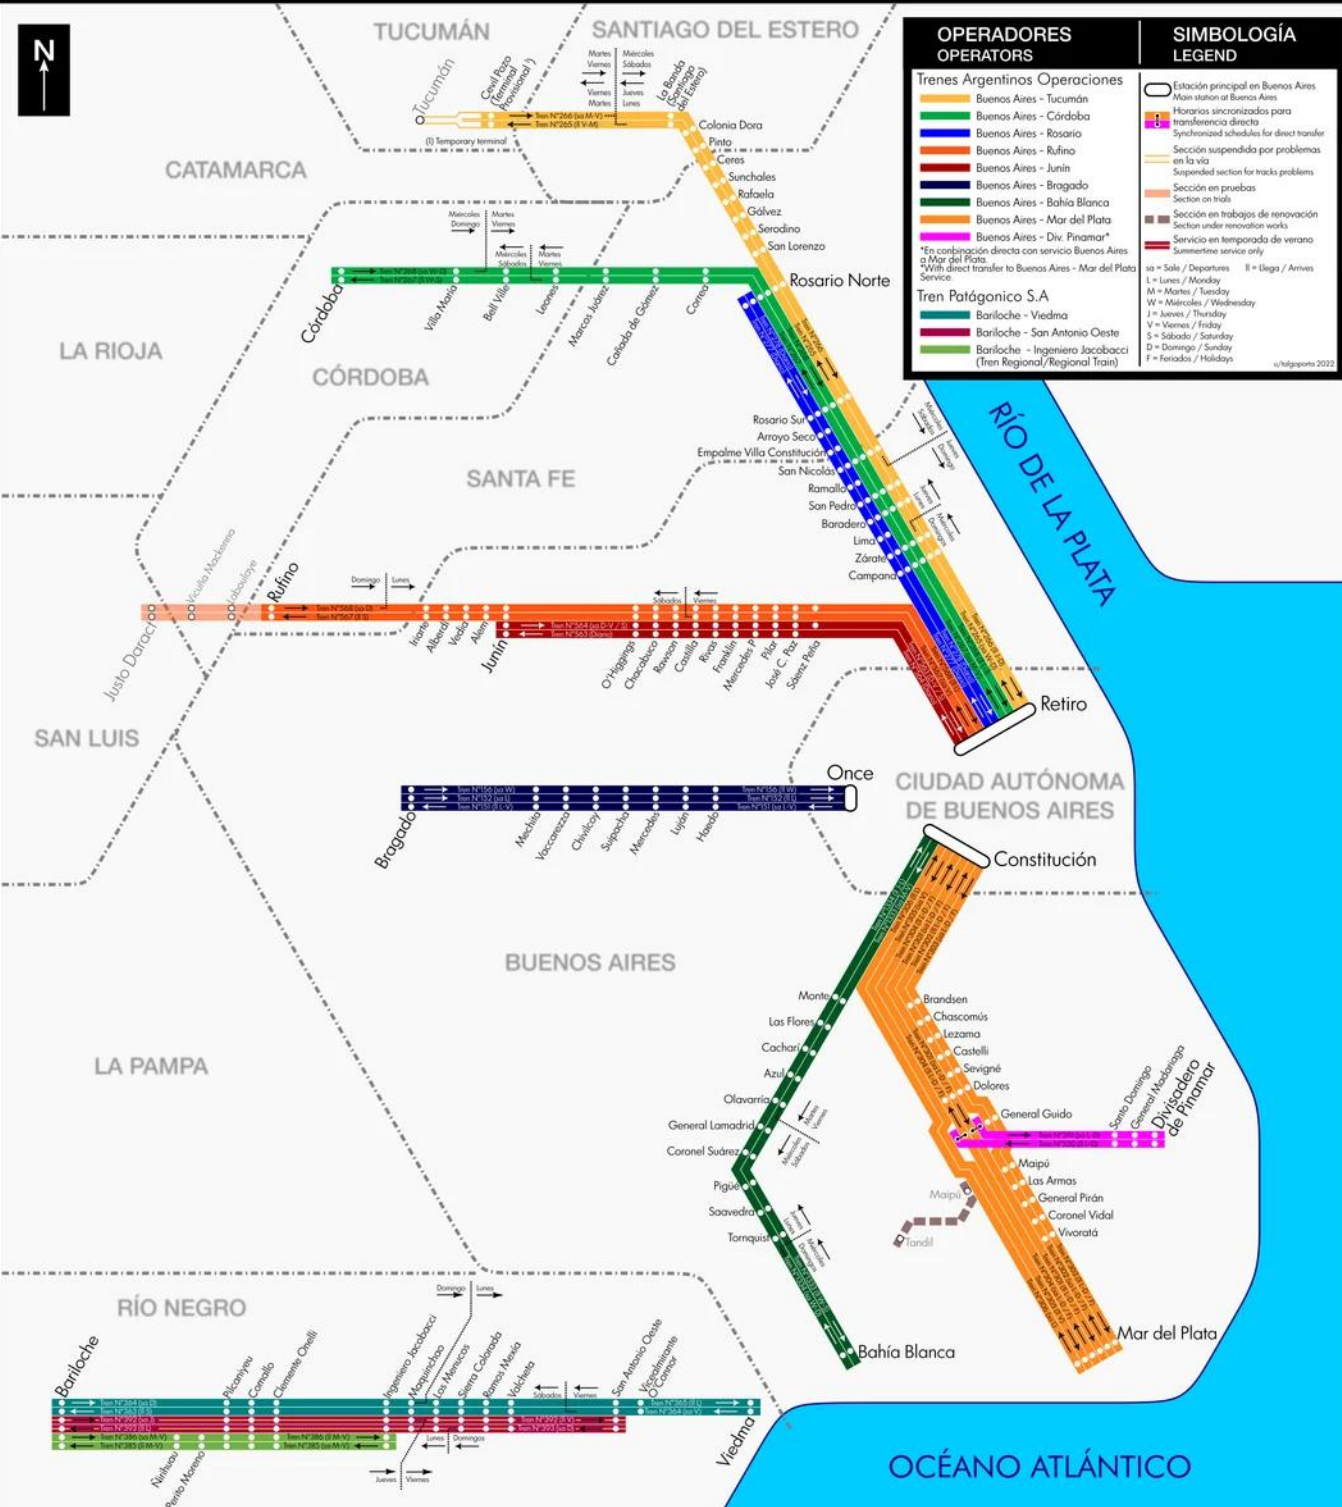

RED DE TRENES DE LARGA DISTANCIA ARGENTINOS

ARGENTINIAN LONG DISTANCE TRAIN NETWORK

| OPERADORES OPERATORS | SIMBOLOGÍA LEGEND |
|---|--|
| Trenes Argentinos Operaciones Buenos Aires - Tucumán Buenos Aires - Córdoba Buenos Aires - Rosario Buenos Aires - Rufino Buenos Aires - Junin Buenos Aires - Bragado Buenos Aires - Bahía Blanca Buenos Aires - Mar del Plata Buenos Aires - Div. Pinamar* *En conchupión directa con servicio Buenos Aires a Mar del Plata *With direct transfer to Buenos Aires - Mar del Plata Service | Estación principal en Buenos Aires Main station at Buenos Aires Horarios sincronizados para transferencia directa Synchronized schedules for direct transfer Sección suspendida por problemas en la vía Suspended section for tracks problems Sección en pruebas Section on trials Sección en trabajos de renovación Section under renovation works Servicio en temporada de verano Summer service only |
| Tren Patagónico S.A. Bariloche - Viedma Bariloche - San Antonio Oeste Bariloche - Ingeniero Jacobacci (Tren Regional/Regional Train) | sa = Sale / Departures ll = Llego / Arrives L = Lunes / Monday M = Martes / Tuesday W = Miércoles / Wednesday J = Jueves / Thursday V = Viernes / Friday S = Sábado / Saturday D = Domingo / Sunday F = Feriados / Holidays |

No es un mapa oficial, puede contener errores / Not an official map, it may have mistakes